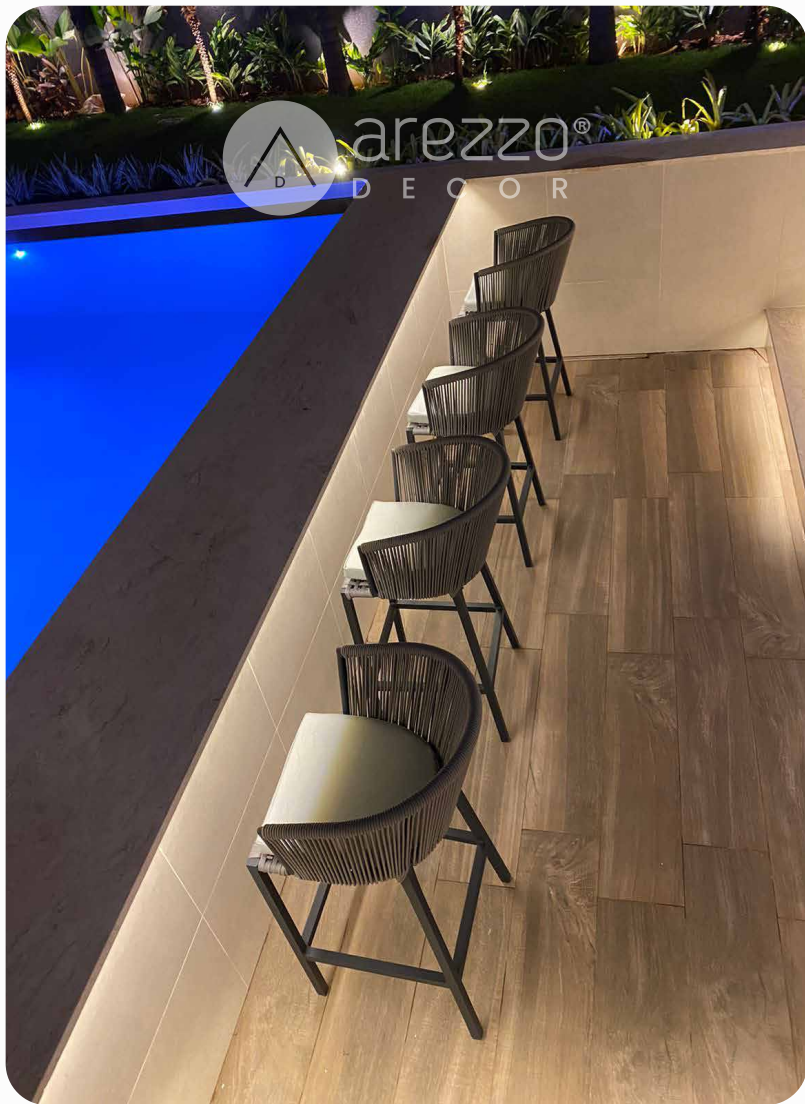

arezzo®
D E C O R

Cadeiras

Cadeira Basilicata

Corda náutica
Pintura eletrostática