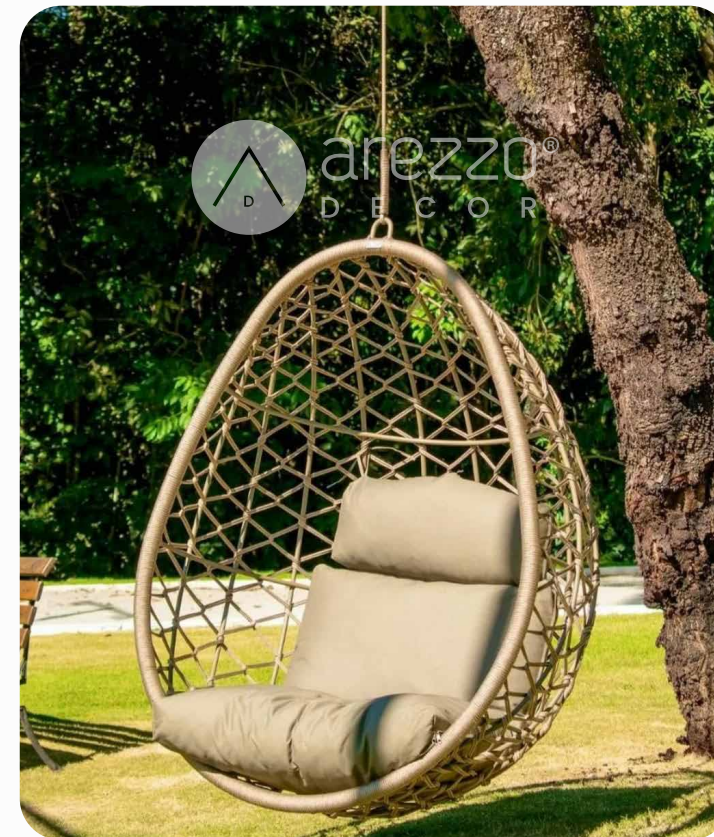

Balanço Pescara

65cm X 75cm
Corda náutica
Pintura eletrostática