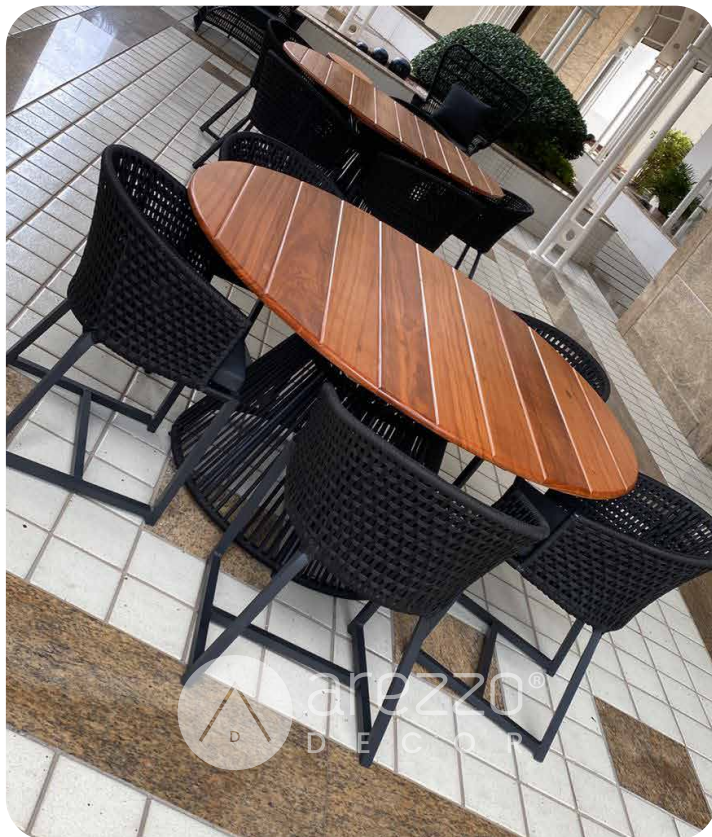

arezzo®
D E C O R

Mesas

Mesa Alegro

Ta,po de Madeira
Base de Alumínio
Corda náutica
Pintura eletrostática