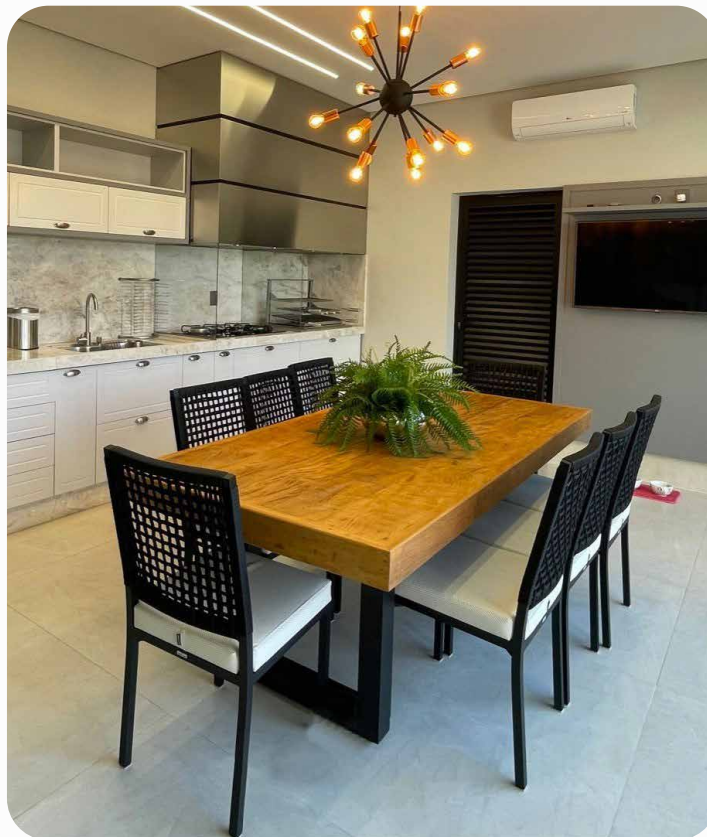

Cadeira Lombardia

Corda náutica
Pintura eletrostática